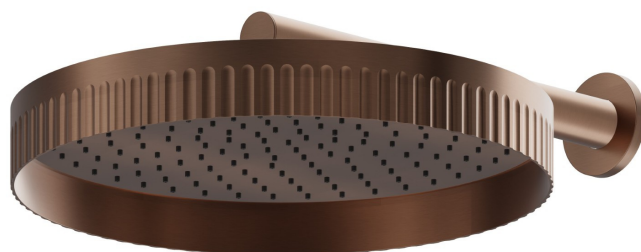

## 72860.59.067

Wandmontierter Duschkopf, inspizierbar, mit Regenstrahl -  
oberfläche PVD Copper Bronze gebürstet

PVD Copper Bronze gebürstet

### EIGENSCHAFTEN

---

Material	<b>Messing</b>
Installation	<b>wandmontierte</b>
Strahlarten	<b>Regenstrahl</b>

### TECHNISCHE ZEICHNUNG

---

**72860.59.067**

Wandmontierter Duschkopf, inspizierbar, mit Regenstrahl - oberfläche PVD Copper Bronze gebürstet

**61.020**

oberfläche PVD Glossy Gold