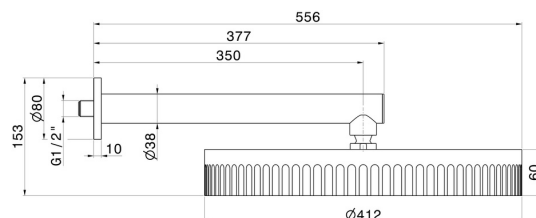

## 72860.59.067

Wandmontierter Duschkopf, inspizierbar, mit Regenstrahl -  
oberfläche PVD Copper Bronze gebürstet

PVD Copper Bronze gebürstet

### TECHNISCHE ZEICHNUNG

---

**72860.59.067**

Wandmontierter Duschkopf, inspizierbar, mit Regenstrahl - oberfläche PVD Copper Bronze gebürstet