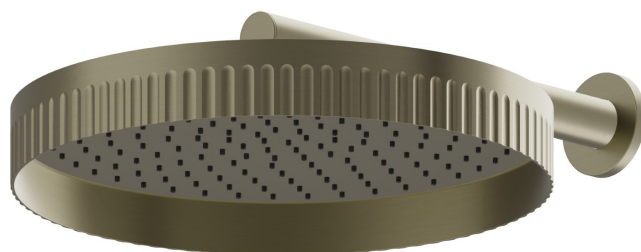

72860.59.098

Wandmontierter Duschkopf, inspizierbar, mit Regenstrahl -
oberfläche PVD Pale Gold gebürstet

PVD Pale Gold gebürstet

EIGENSCHAFTEN

Material	Messing
Installation	wandmontierte
Strahlarten	Regenstrahl

TECHNISCHE ZEICHNUNG

72860.59.098

Wandmontierter Duschkopf, inspizierbar, mit Regenstrahl - oberfläche PVD Pale Gold gebürstet

VERFÜGBARE OBERFLÄCHEN

59.098

PVD Pale Gold gebürstet

01.014

oberfläche Weiß matt

01.093

oberfläche Schwarz matt

21.018

oberfläche Chrom

59.064

oberfläche PVD Gun Metal gebürstet

59.066

oberfläche PVD Edelstahl

59.067

oberfläche PVD Copper Bronze gebürstet

61.020

oberfläche PVD Glossy Gold