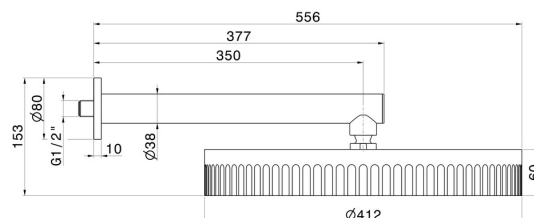

72860.59.098

Wandmontierter Duschkopf, inspizierbar, mit Regenstrahl -
oberfläche PVD Pale Gold gebürstet

PVD Pale Gold gebürstet

EIGENSCHAFTEN

Material	Messing
Installation	wandmontierte
Strahlarten	Regenstrahl

TECHNISCHE ZEICHNUNG

72860.59.098

Wandmontierter Duschkopf, inspizierbar, mit Regenstrahl - oberfläche PVD Pale Gold gebürstet

VERFÜGBARE OBERFLÄCHEN

59.098

PVD Pale Gold gebürstet

01.014

oberfläche Weiß matt