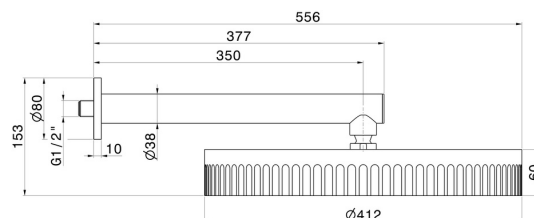

72860.61.020

Wandmontierter Duschkopf, inspizierbar, mit Regenstrahl -
oberfläche PVD Glossy Gold

EIGENSCHAFTEN

Material	Messing
Installation	wandmontierte
Strahlarten	Regenstrahl

TECHNISCHE ZEICHNUNG

72860.61.020

Wandmontierter Duschkopf, inspizierbar, mit Regenstrahl - oberfläche PVD Glossy Gold

VERFÜGBARE OBERFLÄCHEN

61.020

PVD Glossy Gold

01.014

oberfläche Weiß matt

01.093

oberfläche Schwarz matt

59.098

oberfläche PVD Pale Gold gebürstet