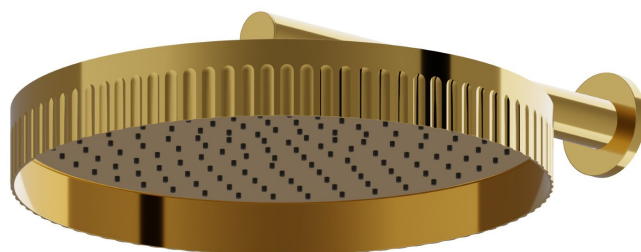

72860.61.020

Wandmontierter Duschkopf, inspizierbar, mit Regenstrahl -
oberfläche PVD Glossy Gold

EIGENSCHAFTEN

Material	Messing
Installation	wandmontierte
Strahlarten	Regenstrahl

TECHNISCHE ZEICHNUNG

72860.61.020

Wandmontierter Duschkopf, inspizierbar, mit Regenstrahl - oberfläche PVD Glossy Gold

VERFÜGBARE OBERFLÄCHEN

61.020

PVD Glossy Gold

01.014

oberfläche Weiß matt

01.093

oberfläche Schwarz matt

21.018

oberfläche Chrom

59.064

oberfläche PVD Gun Metal gebürstet

59.066

oberfläche PVD Edelstahl

59.067

oberfläche PVD Copper Bronze gebürstet

59.098

oberfläche PVD Pale Gold gebürstet