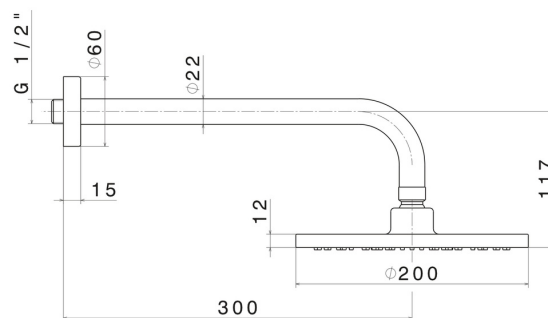

69360.01.093

Wandmontierter Duschkopf mit Regenstrahl - oberfläche
Schwarz matt

Schwarz matt

EIGENSCHAFTEN

Material	Messing
Technologie	Save Water
Installation	wandmontierte

TECHNISCHE ZEICHNUNG

69360.01.093

Wandmontierter Duschkopf mit Regenstrahl - oberfläche Schwarz matt

VERFÜGBARE OBERFLÄCHEN

01.093

Schwarz matt

21.018

oberfläche Chrom