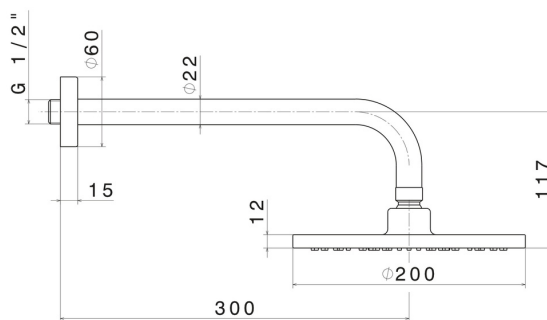

## 69360.21.018

Wandmontierter Duschkopf mit Regenstrahl - oberfläche Chrom

### EIGENSCHAFTEN

---

Material	<b>Messing</b>
Technologie	<b>Save Water</b>
Installation	<b>wandmontierte</b>

### TECHNISCHE ZEICHNUNG

---

**69360.21.018**

Wandmontierter Duschkopf mit Regenstrahl - oberfläche Chrom