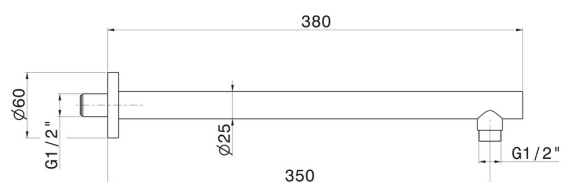

29390X.50.050

Wandmontierter Duschkopfarm aus Edelstahl. L=350 mm -
oberfläche Edelstahl gebürstet

Edelstahl gebürstet

EIGENSCHAFTEN

Material	Edelstahl
Installation	wandmontierte

TECHNISCHE ZEICHNUNG

29390X.50.050

Wandmontierter Duschkopfarm aus Edelstahl. L=350 mm - oberfläche Edelstahl gebürstet

VERFÜGBARE OBERFLÄCHEN

50.050

Edelstahl gebürstet

59.064

oberfläche PVD Gun Metal gebürstet

59.067

oberfläche PVD Copper Bronze gebürstet