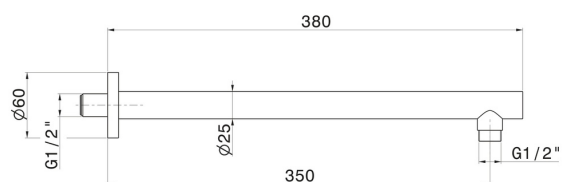

29390X.59.064

Wandmontierter Duschkopfarm aus Edelstahl. L=350 mm -
oberfläche PVD Gun Metal gebürstet

PVD Gun Metal gebürstet

EIGENSCHAFTEN

Material	Edelstahl
Installation	wandmontierte

TECHNISCHE ZEICHNUNG

29390X.59.064

Wandmontierter Duschkopfarm aus Edelstahl. L=350 mm - oberfläche PVD Gun Metal gebürstet

VERFÜGBARE OBERFLÄCHEN

59.064

PVD Gun Metal gebürstet

50.050

oberfläche Edelstahl gebürstet

59.067