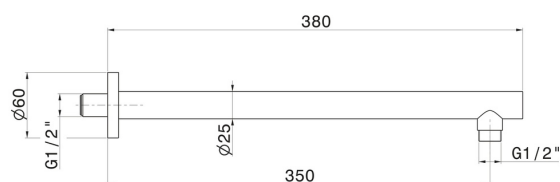

29390X.59.097

Wandmontierter Duschkopfarm aus Edelstahl. L=350 mm -
oberfläche PVD Gold gebürstet

PVD Gold gebürstet

EIGENSCHAFTEN

| | |
|--------------|----------------------|
| Material | Edelstahl |
| Installation | wandmontierte |

TECHNISCHE ZEICHNUNG

29390X.59.097

Wandmontierter Duschkopfarm aus Edelstahl. L=350 mm - oberfläche PVD Gold gebürstet

VERFÜGBARE OBERFLÄCHEN

59.097

PVD Gold gebürstet

50.050

oberfläche Edelstahl gebürstet