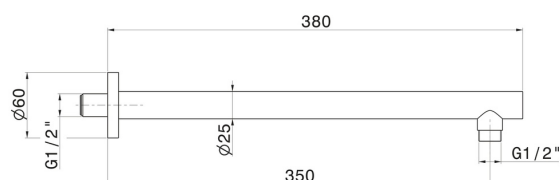

29390X.59.098

Wandmontierter Duschkopfarm aus Edelstahl. L=350 mm -
oberfläche PVD Pale Gold gebürstet

PVD Pale Gold gebürstet

EIGENSCHAFTEN

Material	Edelstahl
Installation	wandmontierte

TECHNISCHE ZEICHNUNG

29390X.59.098

Wandmontierter Duschkopfarm aus Edelstahl. L=350 mm - oberfläche PVD Pale Gold gebürstet

VERFÜGBARE OBERFLÄCHEN

59.098

PVD Pale Gold gebürstet

50.050

oberfläche Edelstahl gebürstet

59.064