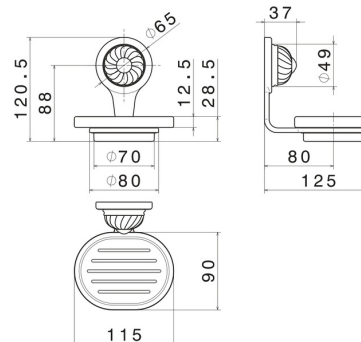

DELUXE ZUBEHÖR

68200.21.018

Wandmontierter Seifenhalter - oberfläche Chrom

EIGENSCHAFTEN

Material **Keramik**
Installation **wandmontierte**

TECHNISCHE ZEICHNUNG

AR-Vorschau
probieren sie es bei ihnen zu hause aus

Weitere Details
auf unserer Website

DELUXE ZUBEHÖR

68200.21.018

Wandmontierter Seifenhalter - oberfläche Chrom

VERFÜGBARE OBERFLÄCHEN

21.018

Chrom

66.019