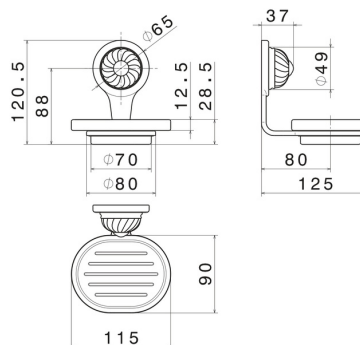

## 68200.66.019

Wandmontierter Seifenhalter - oberfläche Gold

### EIGENSCHAFTEN

Material

**Keramik**

Installation

**wandmontierte**

### TECHNISCHE ZEICHNUNG

**DELUXE ZUBEHÖR**

**68200.66.019**

Wandmontierter Seifenhalter - oberfläche Gold

**VERFÜGBARE OBERFLÄCHEN**

---

**66.019**

Gold

**21.018**

oberfläche Chrom