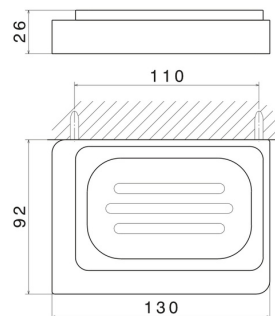

QUADRATISCHES ZUBEHÖR

62901.01.014

Wandmontierter Seifenhalter. Schwarze keramik - oberfläche
Weiß matt

Weiß matt

EIGENSCHAFTEN

Material
Installation

Keramik
wandmontierte

TECHNISCHE ZEICHNUNG

QUADRATISCHES ZUBEHÖR

62901.01.014

Wandmontierter Seifenhalter. Schwarze keramik - oberfläche Weiß matt

VERFÜGBARE OBERFLÄCHEN

01.014

Weiß matt

01.093

oberfläche Schwarz matt