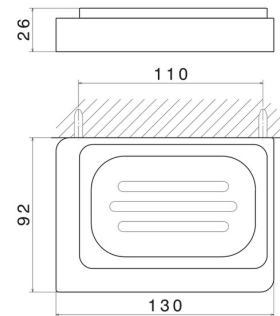

# QUADRATISCHES ZUBEHÖR

62901.58.061

Wandmontierter Seifenhalter. Schwarze keramik - oberfläche  
PVD Copper Bronze

PVD Copper Bronze

## EIGENSCHAFTEN

---

Material

**Keramik**

Installation

**wandmontierte**

## TECHNISCHE ZEICHNUNG

---

## QUADRATISCHES ZUBEHÖR

**62901.58.061**

Wandmontierter Seifenhalter. Schwarze keramik - oberfläche PVD Copper Bronze