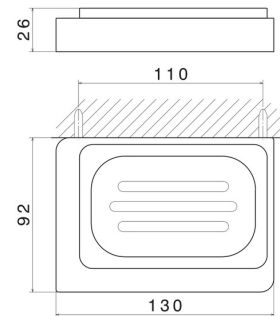

## TECHNISCHE ZEICHNUNG

---

## QUADRATISCHES ZUBEHÖR

**62901.58.063**

Wandmontierter Seifenhalter. Schwarze keramik - oberfläche PVD Gun Metal