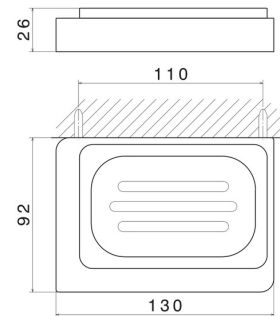

## TECHNISCHE ZEICHNUNG

---

## QUADRATISCHES ZUBEHÖR

**62901.59.066**

Wandmontierter Seifenhalter. Schwarze keramik - oberfläche PVD Edelstahl