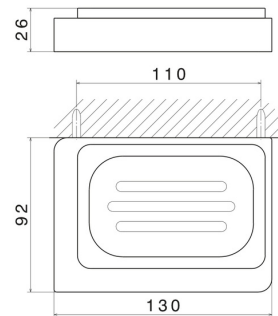

QUADRATISCHES ZUBEHÖR

62901.59.067

Wandmontierter Seifenhalter. Schwarze keramik - oberfläche
PVD Copper Bronze gebürstet

PVD Copper Bronze gebürstet

EIGENSCHAFTEN

Material
Installation

Keramik
wandmontierte

TECHNISCHE ZEICHNUNG

QUADRATISCHES ZUBEHÖR

62901.59.067

Wandmontierter Seifenhalter. Schwarze keramik - oberfläche PVD Copper Bronze gebürstet

VERFÜGBARE OBERFLÄCHEN

59.067

PVD Copper Bronze gebürstet

01.014