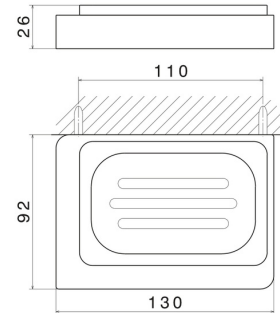

## EIGENSCHAFTEN

---

Material

**Keramik**

Installation

**wandmontierte**

## TECHNISCHE ZEICHNUNG

---

## QUADRATISCHES ZUBEHÖR

**62901.59.097**

Wandmontierter Seifenhalter. Schwarze keramik - oberfläche PVD Gold gebürstet