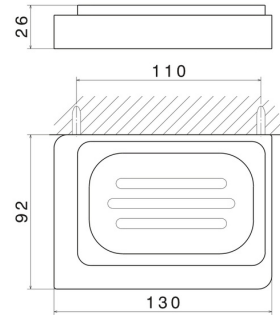

QUADRATISCHES ZUBEHÖR

62901.61.020

Wandmontierter Seifenhalter. Schwarze keramik - oberfläche
PVD Glossy Gold

PVD Glossy Gold

EIGENSCHAFTEN

Material
Installation

Keramik
wandmontierte

TECHNISCHE ZEICHNUNG

QUADRATISCHES ZUBEHÖR

62901.61.020

Wandmontierter Seifenhalter. Schwarze keramik - oberfläche PVD Glossy Gold

VERFÜGBARE OBERFLÄCHEN

61.020

PVD Glossy Gold

01.014

oberfläche Weiß matt