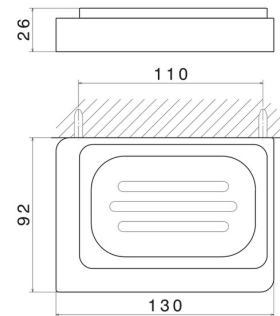

QUADRATISCHES ZUBEHÖR

62901.M0.071

Wandmontierter Seifenhalter. Schwarze keramik - oberfläche
Gold Satin

Gold Satin

EIGENSCHAFTEN

Material

Keramik

Installation

wandmontierte

TECHNISCHE ZEICHNUNG

QUADRATISCHES ZUBEHÖR

62901.M0.071

Wandmontierter Seifenhalter. Schwarze keramik - oberfläche Gold Satin

VERFÜGBARE OBERFLÄCHEN

M0.071

Gold Satin