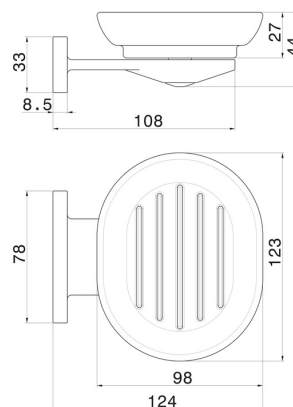

RUNDES ZUBEHÖR

67201.01.014

Wandmontierter Seifenhalter. Schwarze keramik - oberfläche
Weiß matt

EIGENSCHAFTEN

Material	Keramik
Installation	wandmontierte

TECHNISCHE ZEICHNUNG

RUNDES ZUBEHÖR

67201.01.014

Wandmontierter Seifenhalter. Schwarze keramik - oberfläche Weiß matt

VERFÜGBARE OBERFLÄCHEN

01.014

Weiß matt

01.093

oberfläche Schwarz matt

21.018

oberfläche Chrom

47.083

oberfläche Groove Bronze

58.061

oberfläche PVD Copper Bronze

58.063

oberfläche PVD Gun Metal

59.064

oberfläche PVD Gun Metal gebürstet

59.066

oberfläche PVD Edelstahl

59.067

oberfläche PVD Copper Bronze gebürstet

59.097

oberfläche PVD Gold gebürstet

59.098

oberfläche PVD Pale Gold gebürstet