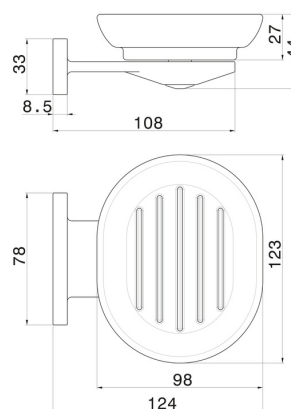

RUNDES ZUBEHÖR

67201.01.093

Wandmontierter Seifenhalter. Schwarze keramik - oberfläche
Schwarz matt

Schwarz matt

EIGENSCHAFTEN

Material

Keramik

Installation

wandmontierte

TECHNISCHE ZEICHNUNG

RUNDES ZUBEHÖR

67201.01.093

Wandmontierter Seifenhalter. Schwarze keramik - oberfläche Schwarz matt

VERFÜGBARE OBERFLÄCHEN

01.093

Schwarz matt