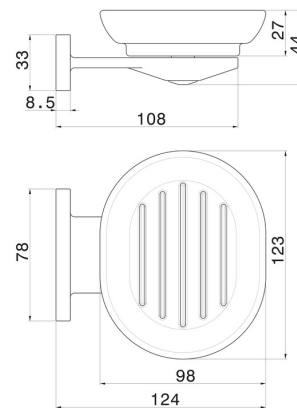

RUNDES ZUBEHÖR

67201.58.061

Wandmontierter Seifenhalter. Schwarze keramik - oberfläche
PVD Copper Bronze

PVD Copper Bronze

EIGENSCHAFTEN

Material
Installation

Keramik
wandmontierte

TECHNISCHE ZEICHNUNG

RUNDES ZUBEHÖR

67201.58.061

Wandmontierter Seifenhalter. Schwarze keramik - oberfläche PVD Copper Bronze

VERFÜGBARE OBERFLÄCHEN

58.061

PVD Copper Bronze

01.014

oberfläche Weiß matt