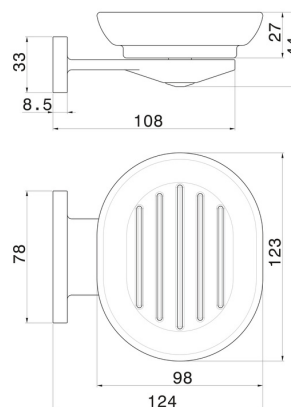

RUNDES ZUBEHÖR

67201.59.066

Wandmontierter Seifenhalter. Schwarze keramik - oberfläche
PVD Edelstahl

EIGENSCHAFTEN

Material
Installation

Keramik
wandmontierte

TECHNISCHE ZEICHNUNG

RUNDES ZUBEHÖR

67201.59.066

Wandmontierter Seifenhalter. Schwarze keramik - oberfläche PVD Edelstahl

VERFÜGBARE OBERFLÄCHEN

59.066

PVD Edelstahl

01.014

oberfläche Weiß matt

01.093