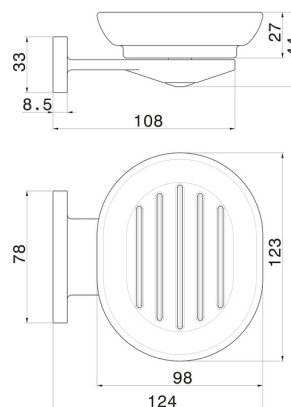

RUNDES ZUBEHÖR

67201.59.067

Wandmontierter Seifenhalter. Schwarze keramik - oberfläche
PVD Copper Bronze gebürstet

PVD Copper Bronze gebürstet

EIGENSCHAFTEN

Material
Installation

Keramik
wandmontierte

TECHNISCHE ZEICHNUNG

RUNDES ZUBEHÖR

67201.59.067

Wandmontierter Seifenhalter. Schwarze keramik - oberfläche PVD Copper Bronze gebürstet

VERFÜGBARE OBERFLÄCHEN

59.067

PVD Copper Bronze gebürstet

01.014

oberfläche Weiß matt