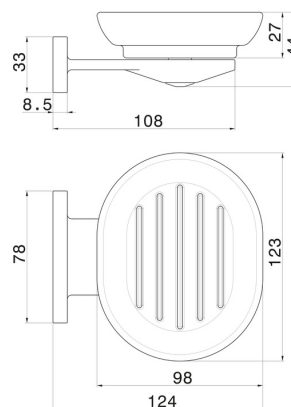

# RUNDES ZUBEHÖR

**67201.59.098**

Wandmontierter Seifenhalter. Schwarze keramik - oberfläche  
PVD Pale Gold gebürstet

PVD Pale Gold gebürstet

## EIGENSCHAFTEN

Material

**Keramik**

Installation

**wandmontierte**

## TECHNISCHE ZEICHNUNG

## RUNDES ZUBEHÖR

**67201.59.098**

Wandmontierter Seifenhalter. Schwarze keramik - oberfläche PVD Pale Gold gebürstet