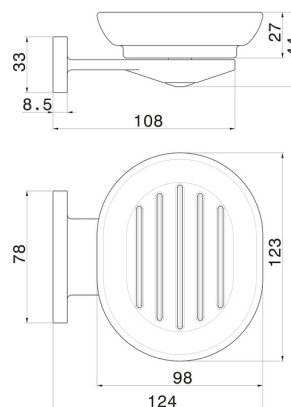

RUNDES ZUBEHÖR

67201.61.020

Wandmontierter Seifenhalter. Schwarze keramik - oberfläche
PVD Glossy Gold

PVD Glossy Gold

EIGENSCHAFTEN

Material
Installation

Keramik
wandmontierte

TECHNISCHE ZEICHNUNG

RUNDES ZUBEHÖR

67201.61.020

Wandmontierter Seifenhalter. Schwarze keramik - oberfläche PVD Glossy Gold

VERFÜGBARE OBERFLÄCHEN

61.020

PVD Glossy Gold

01.014

oberfläche Weiß matt