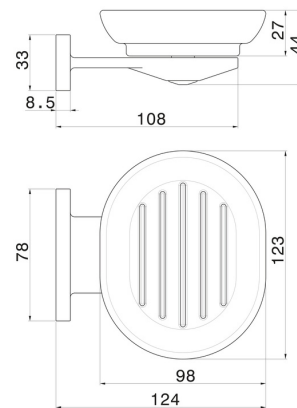

RUNDES ZUBEHÖR

67201.M0.071

Wandmontierter Seifenhalter. Schwarze keramik - oberfläche
Gold Satin

EIGENSCHAFTEN

Material	Keramik
Installation	wandmontierte

TECHNISCHE ZEICHNUNG

RUNDES ZUBEHÖR

67201.M0.071

Wandmontierter Seifenhalter. Schwarze keramik - oberfläche Gold Satin

VERFÜGBARE OBERFLÄCHEN

M0.071

Gold Satin

01.014

oberfläche Weiß matt

01.093

oberfläche Schwarz matt

21.018

oberfläche Chrom

47.083

oberfläche Groove Bronze

58.061

oberfläche PVD Copper Bronze

58.063

oberfläche PVD Gun Metal