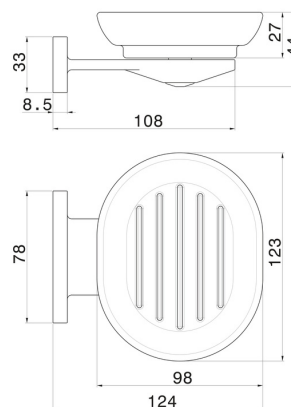

RUNDES ZUBEHÖR

67201.M0.077

Wandmontierter Seifenhalter. Schwarze keramik - oberfläche
Carbon Satin

EIGENSCHAFTEN

Material	Keramik
Installation	wandmontierte

TECHNISCHE ZEICHNUNG

RUNDES ZUBEHÖR

67201.M0.077

Wandmontierter Seifenhalter. Schwarze keramik - oberfläche Carbon Satin

VERFÜGBARE OBERFLÄCHEN

M0.077

Carbon Satin

01.014

oberfläche Weiß matt

01.093

oberfläche Schwarz matt

21.018

oberfläche Chrom

47.083

oberfläche Groove Bronze

58.061

oberfläche PVD Copper Bronze

58.063

oberfläche PVD Gun Metal