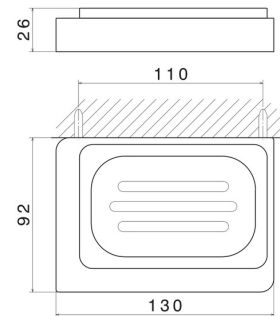

## TECHNISCHE ZEICHNUNG

---

## QUADRATISCHES ZUBEHÖR

**62900.01.014**

Wandmontierter Seifenhalter. Weiße keramik - oberfläche Weiß matt