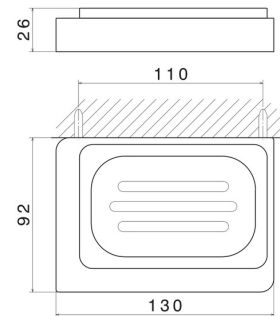

# QUADRATISCHES ZUBEHÖR

**62900.47.083**

Wandmontierter Seifenhalter. Weiße keramik - oberfläche  
Groove Bronze

Groove Bronze

## TECHNISCHE ZEICHNUNG

---

## QUADRATISCHES ZUBEHÖR

**62900.47.083**

Wandmontierter Seifenhalter. Weiße keramik - oberfläche Groove Bronze