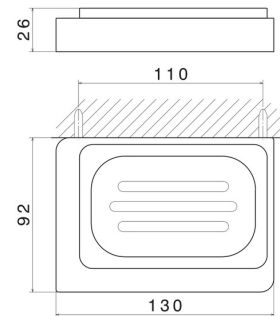

QUADRATISCHES ZUBEHÖR

62900.59.064

Wandmontierter Seifenhalter. Weiße keramik - oberfläche PVD
Gun Metal gebürstet

PVD Gun Metal gebürstet

EIGENSCHAFTEN

Material
Installation

Keramik
wandmontierte

TECHNISCHE ZEICHNUNG

QUADRATISCHES ZUBEHÖR

62900.59.064

Wandmontierter Seifenhalter. Weiße keramik - oberfläche PVD Gun Metal gebürstet

VERFÜGBARE OBERFLÄCHEN

59.064

PVD Gun Metal gebürstet

01.014

oberfläche Weiß matt