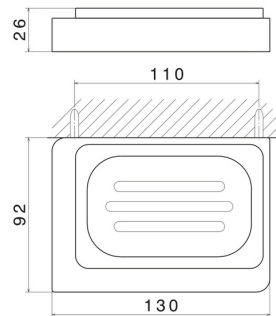

QUADRATISCHES ZUBEHÖR

62900.59.097

Wandmontierter Seifenhalter. Weiße keramik - oberfläche PVD
Gold gebürstet

PVD Gold gebürstet

EIGENSCHAFTEN

Material
Installation

Keramik
wandmontierte

TECHNISCHE ZEICHNUNG

QUADRATISCHES ZUBEHÖR

62900.59.097

Wandmontierter Seifenhalter. Weiße keramik - oberfläche PVD Gold gebürstet

VERFÜGBARE OBERFLÄCHEN

59.097

PVD Gold gebürstet

01.014

oberfläche Weiß matt