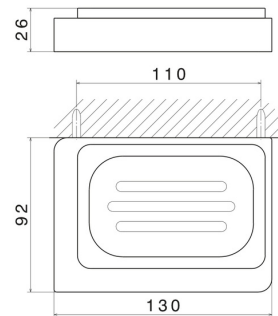

QUADRATISCHES ZUBEHÖR

62900.61.020

Wandmontierter Seifenhalter. Weiße keramik - oberfläche PVD
Glossy Gold

PVD Glossy Gold

EIGENSCHAFTEN

Material
Installation

Keramik
wandmontierte

TECHNISCHE ZEICHNUNG

QUADRATISCHES ZUBEHÖR

62900.61.020

Wandmontierter Seifenhalter. Weiße keramik - oberfläche PVD Glossy Gold

VERFÜGBARE OBERFLÄCHEN

61.020

PVD Glossy Gold

01.014

oberfläche Weiß matt