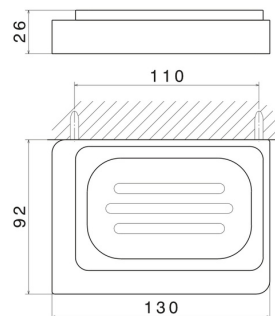

QUADRATISCHES ZUBEHÖR

62900.M0.071

Wandmontierter Seifenhalter. Weiße keramik - oberfläche
Gold Satin

Gold Satin

EIGENSCHAFTEN

Material
Installation

Keramik
wandmontierte

TECHNISCHE ZEICHNUNG

QUADRATISCHES ZUBEHÖR

62900.M0.071

Wandmontierter Seifenhalter. Weiße keramik - oberfläche Gold Satin

VERFÜGBARE OBERFLÄCHEN

M0.071

Gold Satin

01.014

oberfläche Weiß matt