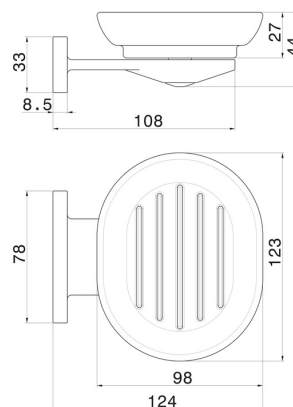

# RUNDES ZUBEHÖR

**67200.01.014**

Wandmontierter Seifenhalter. Weiße keramik - oberfläche  
Weiß matt

## TECHNISCHE ZEICHNUNG

## RUNDES ZUBEHÖR

**67200.01.014**

Wandmontierter Seifenhalter. Weiße keramik - oberfläche Weiß matt