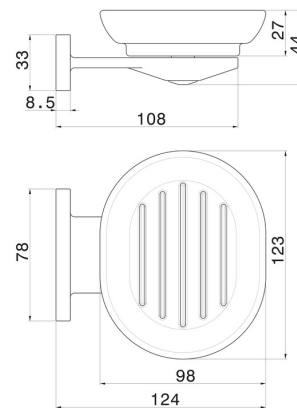

# RUNDES ZUBEHÖR

67200.59.097

Wandmontierter Seifenhalter. Weiße keramik - oberfläche PVD  
Gold gebürstet

PVD Gold gebürstet

## TECHNISCHE ZEICHNUNG

## **RUNDES ZUBEHÖR**

**67200.59.097**

Wandmontierter Seifenhalter. Weiße keramik - oberfläche PVD Gold gebürstet