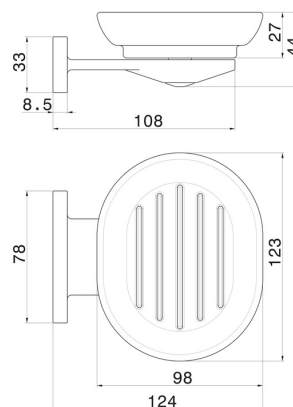

# RUNDES ZUBEHÖR

67200.M0.071

Wandmontierter Seifenhalter. Weiße keramik - oberfläche  
Gold Satin

## TECHNISCHE ZEICHNUNG

## RUNDES ZUBEHÖR

**67200.M0.071**

Wandmontierter Seifenhalter. Weiße keramik - oberfläche Gold Satin