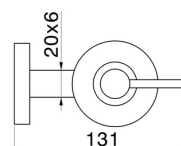

TECHNISCHE ZEICHNUNG

AR-Vorschau

probieren sie es bei ihnen zu hause aus

Weitere Details
auf unserer [Website](#)