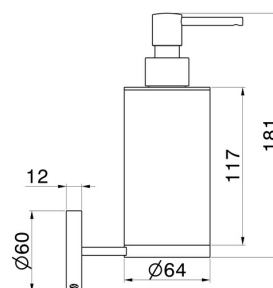

TECHNISCHE ZEICHNUNG

AR-Vorschau

probieren sie es bei ihnen zu hause aus

Weitere Details
auf unserer [Website](#)