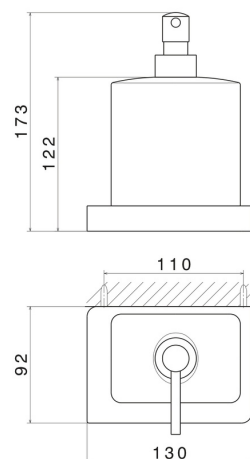

# QUADRATISCHES ZUBEHÖR

62911.59.067

Wandmontierter Seifenspender. Schwarze keramik - oberfläche  
PVD Copper Bronze gebürstet

PVD Copper Bronze gebürstet

## EIGENSCHAFTEN

---

Material  
Installation

**Keramik**  
**wandmontierte**

## TECHNISCHE ZEICHNUNG

---

## QUADRATISCHES ZUBEHÖR

**62911.59.067**

Wandmontierter Seifenspender. Schwarze keramik - oberfläche PVD Copper Bronze gebürstet