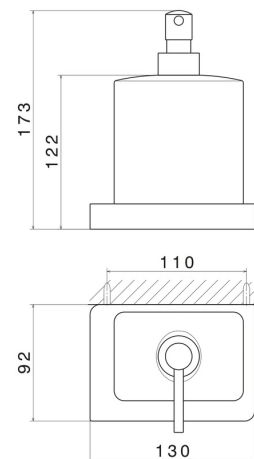

QUADRATISCHES ZUBEHÖR

62911.59.097

Wandmontierter Seifenspender. Schwarze keramik - oberfläche
PVD Gold gebürstet

PVD Gold gebürstet

EIGENSCHAFTEN

Material

Keramik

Installation

wandmontierte

TECHNISCHE ZEICHNUNG

QUADRATISCHES ZUBEHÖR

62911.59.097

Wandmontierter Seifenspender. Schwarze keramik - oberfläche PVD Gold gebürstet

VERFÜGBARE OBERFLÄCHEN

59.097

PVD Gold gebürstet