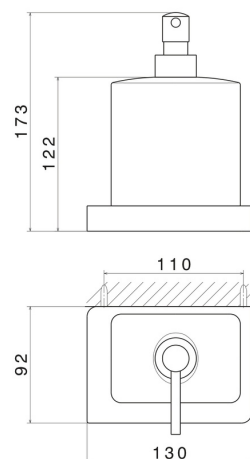

## EIGENSCHAFTEN

---

Material  
Installation

**Keramik**  
**wandmontierte**

## TECHNISCHE ZEICHNUNG

---

## QUADRATISCHES ZUBEHÖR

**62911.61.020**

Wandmontierter Seifenspender. Schwarze keramik - oberfläche PVD Glossy Gold