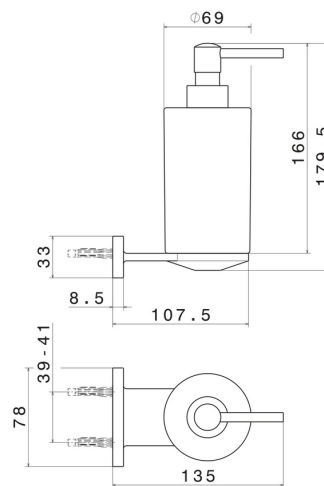

# RUNDES ZUBEHÖR

67211.58.063

Wandmontierter Seifenspender. Schwarze keramik - oberfläche  
PVD Gun Metal

## TECHNISCHE ZEICHNUNG

## RUNDES ZUBEHÖR

**67211.58.063**

Wandmontierter Seifenspender. Schwarze keramik - oberfläche PVD Gun Metal