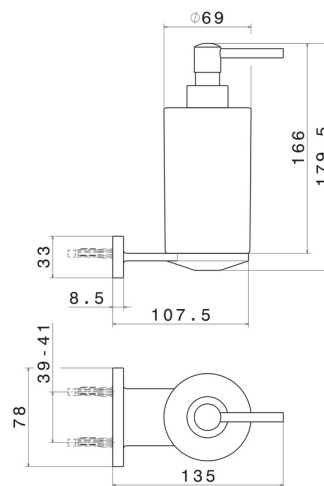

RUNDES ZUBEHÖR

67211.59.097

Wandmontierter Seifenspender. Schwarze keramik - oberfläche
PVD Gold gebürstet

PVD Gold gebürstet

EIGENSCHAFTEN

Material

Keramik

Installation

wandmontierte

TECHNISCHE ZEICHNUNG

RUNDES ZUBEHÖR

67211.59.097

Wandmontierter Seifenspender. Schwarze keramik - oberfläche PVD Gold gebürstet

VERFÜGBARE OBERFLÄCHEN

59.097

PVD Gold gebürstet