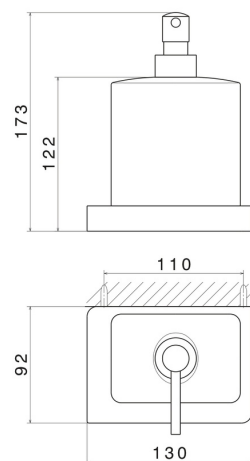

# QUADRATISCHES ZUBEHÖR

**62910.01.014**

Wandmontierter Seifenspender. Weiße keramik - oberfläche  
Weiß matt

## EIGENSCHAFTEN

---

Material  
Installation

**Keramik**  
**wandmontierte**

## TECHNISCHE ZEICHNUNG

---

## QUADRATISCHES ZUBEHÖR

**62910.01.014**

Wandmontierter Seifenspender. Weiße keramik - oberfläche Weiß matt