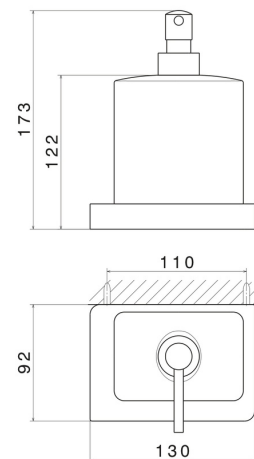

# QUADRATISCHES ZUBEHÖR

62910.61.020

Wandmontierter Seifenspender. Weiße keramik - oberfläche  
PVD Glossy Gold

PVD Glossy Gold

## EIGENSCHAFTEN

---

Material

**Keramik**

Installation

**wandmontierte**

## TECHNISCHE ZEICHNUNG

---

## QUADRATISCHES ZUBEHÖR

**62910.61.020**

Wandmontierter Seifenspender. Weiße keramik - oberfläche PVD Glossy Gold