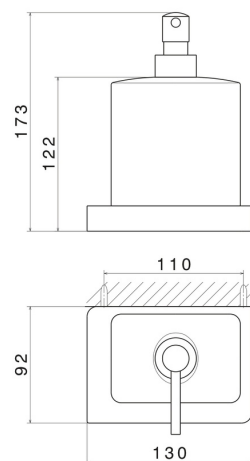

# QUADRATISCHES ZUBEHÖR

62910.M0.071

Wandmontierter Seifenspender. Weiße keramik - oberfläche  
Gold Satin

## EIGENSCHAFTEN

---

Material  
Installation

**Keramik**  
**wandmontierte**

## TECHNISCHE ZEICHNUNG

---

## QUADRATISCHES ZUBEHÖR

**62910.M0.071**

Wandmontierter Seifenspender. Weiße keramik - oberfläche Gold Satin