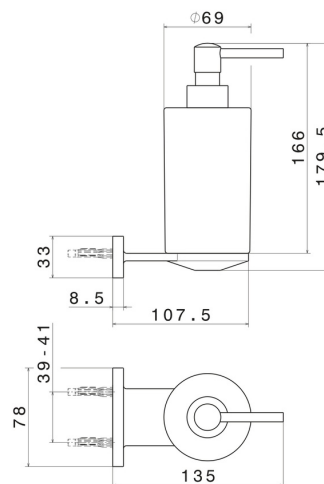

# RUNDES ZUBEHÖR

67210.01.093

Wandmontierter Seifenspender. Weiße keramik - oberfläche  
Schwarz matt

Schwarz matt

## TECHNISCHE ZEICHNUNG

## **RUNDES ZUBEHÖR**

**67210.01.093**

Wandmontierter Seifenspender. Weiße keramik - oberfläche Schwarz matt