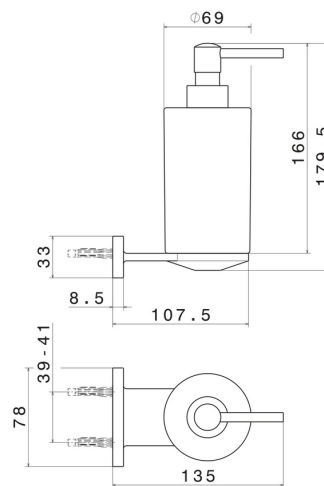

# RUNDES ZUBEHÖR

67210.M0.071

Wandmontierter Seifenspender. Weiße keramik - oberfläche  
Gold Satin

## TECHNISCHE ZEICHNUNG