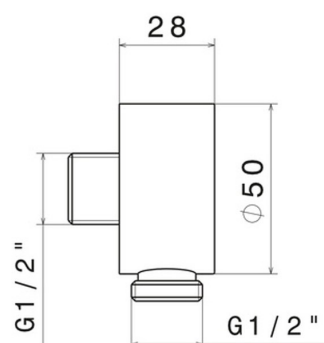

## 2299.59.064

Wandmontierter Wasseranschluss - oberfläche PVD Gun Metal gebürstet

### TECHNISCHE ZEICHNUNG

---

**2299.59.064**

Wandmontierter Wasseranschluss - oberfläche PVD Gun Metal gebürstet