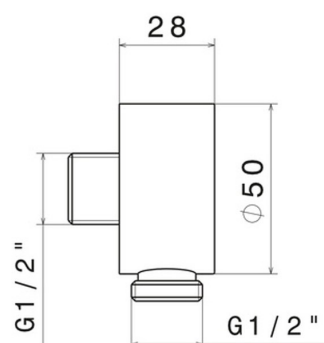

**2299.59.097**

Wandmontierter Wasseranschluss - oberfläche PVD Gold gebürstet

#### TECHNISCHE ZEICHNUNG

---

**2299.59.097**

Wandmontierter Wasseranschluss - oberfläche PVD Gold gebürstet